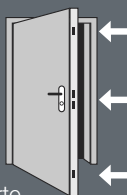

UNE FOIS LES DIMENSIONS MESURÉES, IL S'AGIT DE SÉLECTIONNER LE CYLINDRE ADAPTÉ.

Le cylindre de fermeture numérique se décline en plusieurs variantes. Par exemple en version avec contrôle d'accès pour les portes dotées d'un verrouillage multiple et de plaques-béquilles anti-arrachement.

Sous la forme de demi-cylindre, il sera par exemple utilisé pour l'insertion dans les portes de garage ou des casiers.

FERMER ET BIEN PLUS ENCORE – LE CYLINDRE DE FERMETURE NUMÉRIQUE DÉCLINÉ EN PLUSIEURS VARIANTES.

AVEC CONTRÔLE D'ACCÈS.

Avec le cylindre de fermeture équipé de l'option supplémentaire contrôle d'accès, vous pouvez déterminer qui a accès où et quand. De plus, vous pourrez visualiser sur votre ordinateur qui a accédé à quelle pièce.

VERSION MULTI-ENCLENCHEMENTS.

Le cylindre de fermeture numérique 3061 en version multi-enclenchements est prévu pour une utilisation sur les portes avec dispositifs de verrouillage multipoints. Dans ces systèmes des boulons supplémentaires relient la porte à l'encadrement.