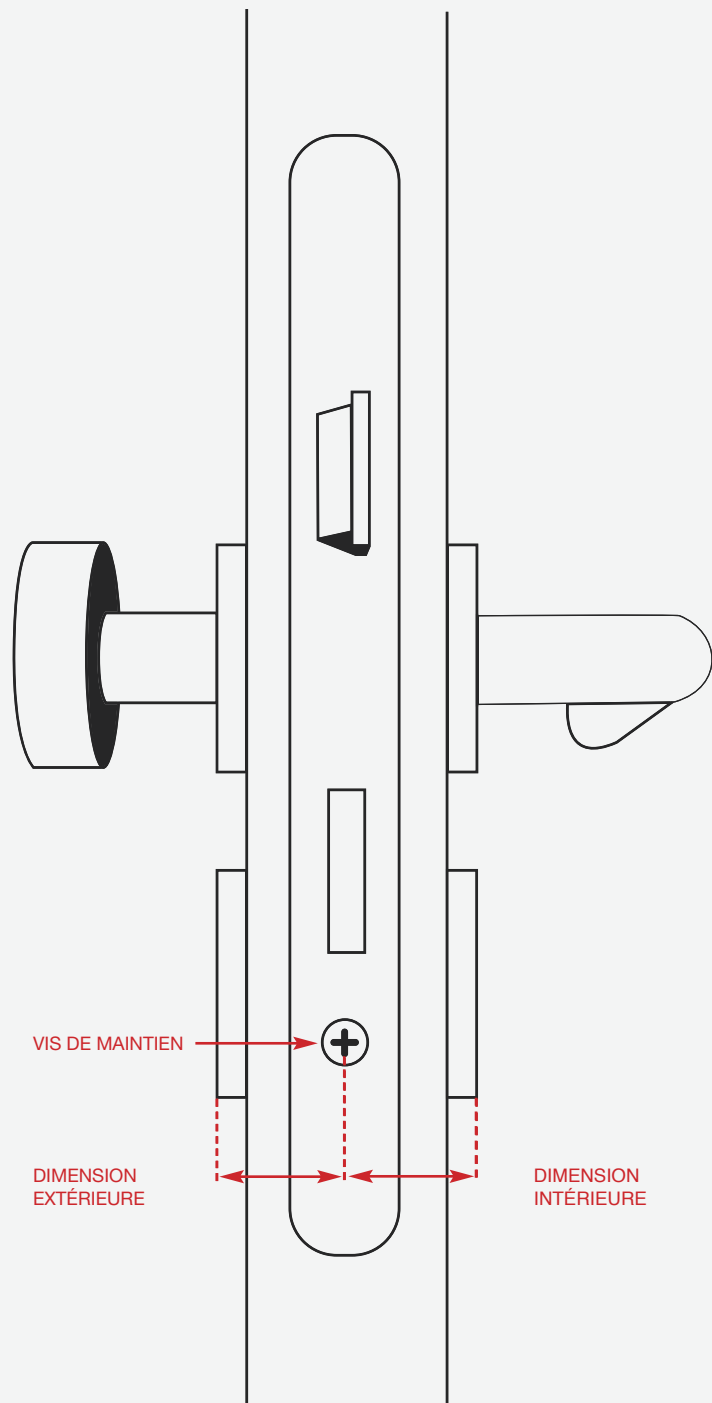

MESURAGE ET SÉLECTION DU CYLINDRE DE FERMETURE ADAPTÉ.

Avant de commander le cylindre de fermeture, il faut procéder à la mesure de la taille du cylindre requis. Pour ce faire, il vous faut disposer du diamètre extérieur et du diamètre intérieur. La distance allant du centre de la vis de maintien jusqu'à l'extrémité du couvercle est mesurée à l'aide d'un mètre pliant ou d'un gabarit de mesure.

Les cylindres sont disponibles en longueurs de pas de 5 mm. Par exemple, 35 ou 40 mm. Le boîtier doit être aligné sur la porte. Si la longueur extérieure mesurée est de 38 mm, vous devez commander un cylindre présentant une longueur extérieure de 40 mm (le VdS autorise une saillie de 3 mm).

UNE FOIS LES DIMENSIONS MESURÉES, IL S'AGIT DE SÉLECTIONNER LE CYLINDRE ADAPTÉ.

Le cylindre de fermeture numérique se décline en plusieurs variantes. Par exemple en version avec contrôle d'accès pour les portes dotées d'un verrouillage multiple et de plaques-béquilles anti-arrachement.

Sous la forme de demi-cylindre, il sera par exemple utilisé pour l'insertion dans les portes de garage ou des casiers.